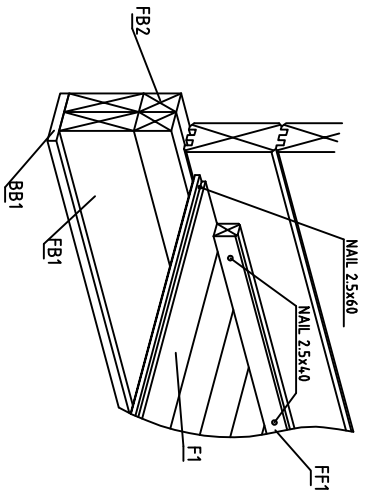

House	P5843-70 Jack	Sheet	3
Drawing	PLAN-SUUNNITELMA-PLANEN	Scale	1:50
Material	70x135	Date	28.10.2015
Drawer	RP	File	P5843-70 Jack.dwg

LOFT FLOOR BEAMS - PARVIA LATTIAPALKIT - LOFT GOLVJÄLKAR

House	P5843-70 Jack		Sheet	4
Drawing	LOFT FLOOR - PARVIA LATTIA - LOFT GOLV		Scale	1:50
Material	4.3x4.3, 4.3x14.0	70x135	Date	28.10.2015
Drawer	RP	File	P5843-70 Jack.dwg	

LOFT FLOORBOARD - PARVIA LATTIALATTIA - LOFT GOL VBRÄDE

House	P5843-70 Jack	Sheet	5
Drawing	FLOORBOARD-LATTIALAUTA-GOL VBRÄDE	Scale	1:50
Material	114x19	Date	28.10.2015
Drawer	RP	File	P5843-70 Jack.dwg