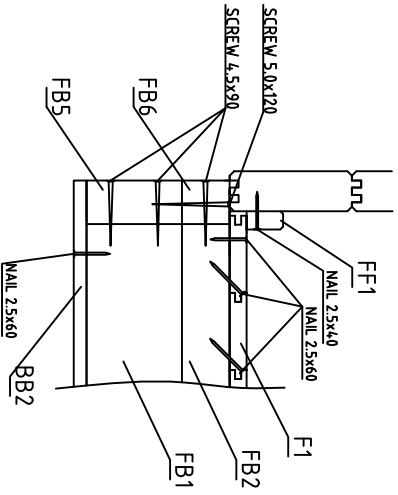

House	P5843-70 Jack	Sheet	3
Drawing	PLAN-SUUNNITELMA-PLANEN	Scale	1:50
Material	70x135	Date	28.10.2015
Drawer	RP	File	P5843-70 Jack.dwg

LOFT FLOOR BEAMS - PARVIA LATTIAPALKIT - LOFT GOLVJÄLKAR

House	P5843-70 Jack		Sheet	4
Drawing	LOFT FLOOR - PARVIA LATTIA - LOFT GOLV		Scale	1:50
Material	4.3x4.3, 4.3x14.0	70x135	Date	28.10.2015
Drawer	RP	File	P5843-70 Jack.dwg	

LOFT FLOORBOARD - PARVIA LATTIALATTIA - LOFT GOL VBRÄDE

House	P5843-70 Jack	Sheet	5
Drawing	FLOORBOARD-LATTIALAUTA-GOL VBRÄDE	Scale	1:50
Material	114x19	Date	28.10.2015
Drawer	RP	File	P5843-70 Jack.dwg