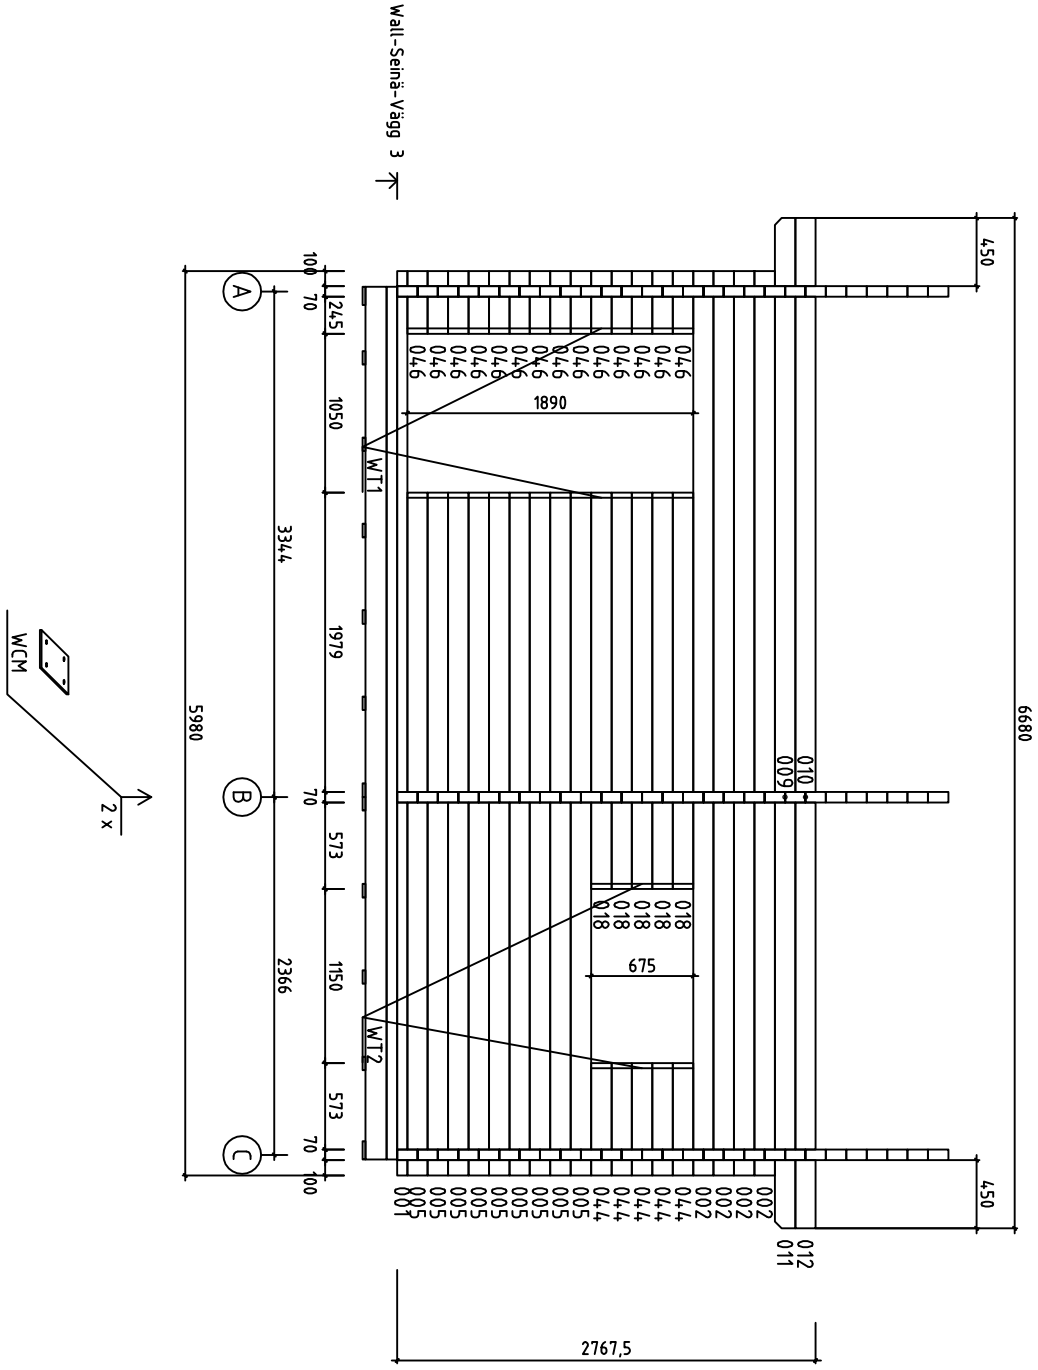

House	P5843-70 Jack	Sheet	8
Drawing	WALL-SEINÄ-VÄGG B	Scale	1:50
Material	70X135	Date	28.10.2015
Drawer	RP	File	P5843-70 Jack.dwg

House	P5843-70 Jack	Sheet	10
Drawing	WALL-SEINÄ-VÄGG 1	Scale	1:50
Material	70X135	Date	28.10.2015
Drawer	RP	File	P5843-70 Jack.dwg

House	P5843-70 Jack		Sheet	11
Drawing	WALL-SEINÄ-VÄGG 2		Scale	1:50
Material	70x135		Date	28.10.2015
Drawer	RP	File	P5843-70 Jack.dwg	

House	P5843-70 Jack	Sheet	12
Drawing	WALL-SEINÄ-VÄGG 3	Scale	1:50
Material	70x135	Date	28.10.2015
Drawer	RP	File	P5843-70 Jack.dwg