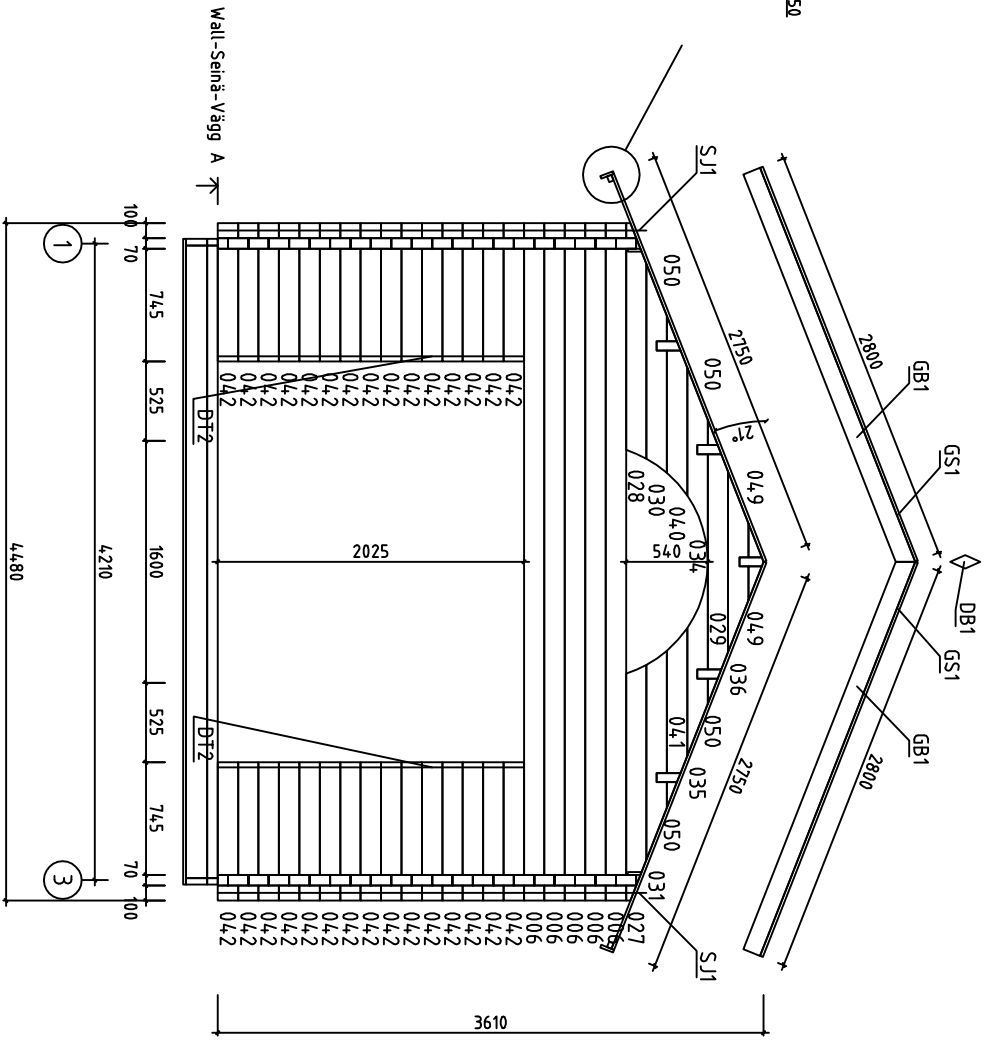

House	P5843-70 Jack	Sheet	7
Drawing	WALL-SEINÄ-VÄGG A	Scale	1:50
Material	70X135	Date	28.10.2015
Drawer	RP	File	P5843-70 Jack.dwg