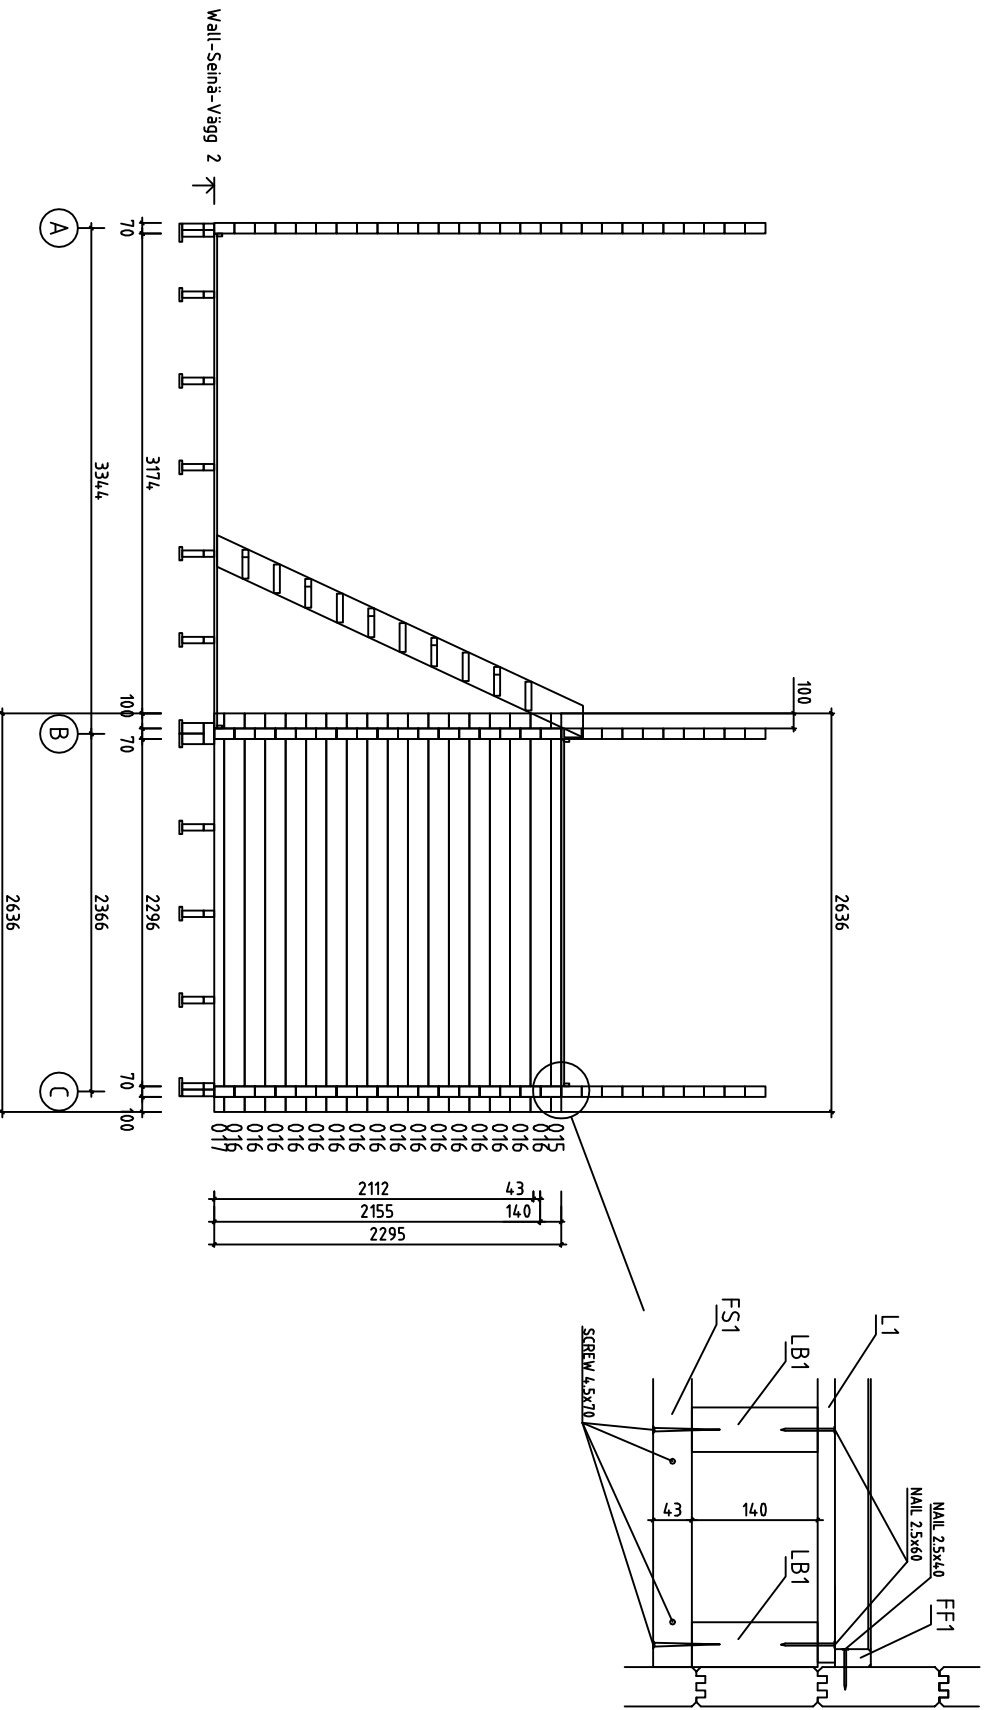

House	P5843-70 Jack	Sheet	6
Drawing	FLOORBEAMS-LATTIAPALKIT-GOL.VBJÄLKAR	Scale	1:50
Material	70x140, 43x140, 43x70	Date	28.10.2015
Drawer	RP	File	P5843-70 Jack.dwg

House	P5843-70 Jack	Sheet	7
Drawing	WALL-SEINÄ-VÄGG A	Scale	1:50
Material	70X135	Date	28.10.2015
Drawer	RP	File	P5843-70 Jack.dwg

House	P5843-70 Jack	Sheet	8
Drawing	WALL-SEINÄ-VÄGG B	Scale	1:50
Material	70X135	Date	28.10.2015
Drawer	RP	File	P5843-70 Jack.dwg

House	P5843-70 Jack	Sheet	10
Drawing	WALL-SEINÄ-VÄGG 1	Scale	1:50
Material	70X135	Date	28.10.2015
Drawer	RP	File	P5843-70 Jack.dwg