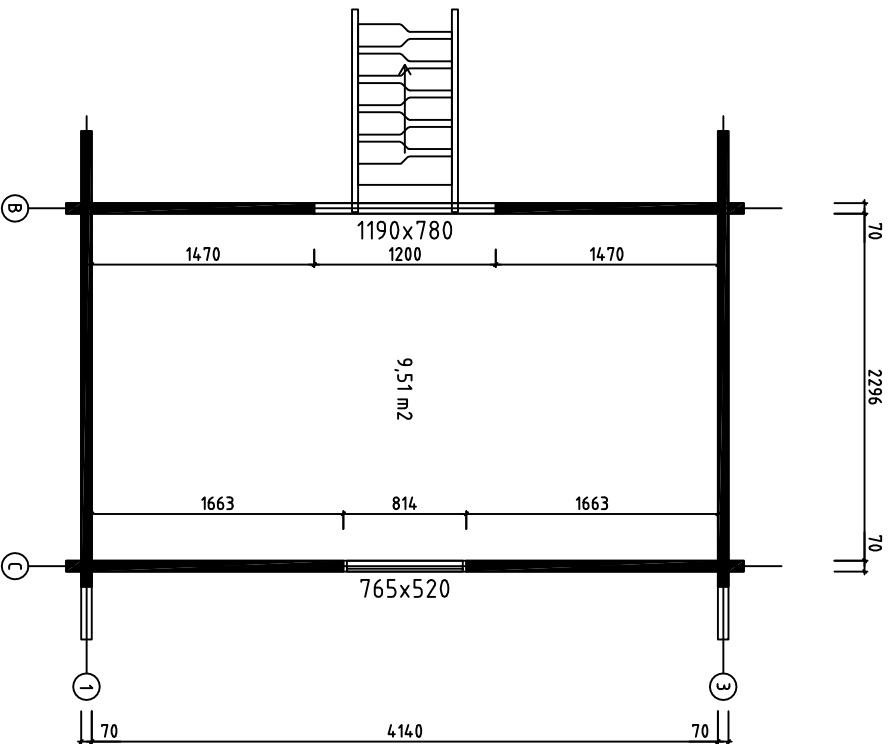

Date rev. Description

House	P5843-70 Jack	Sheet	1
-------	---------------	-------	---

Drawing	3D	Scale	
---------	----	-------	--

Material	70x135	Date	28.10.2015
----------	--------	------	------------

Drawer	RP	File	P5843-70 Jack 3D.dwg
--------	----	------	----------------------

Date rev. Description

House	P5843-70 Jack	Sheet	2
-------	---------------	-------	---

Drawing	3D	Scale	
---------	----	-------	--

Material	70x135	Date	28.10.2015
----------	--------	------	------------

Drawer	RP	File	P5843-70 Jack 3D.dwg
--------	----	------	----------------------

House	P5843-70 Jack	Sheet	3
Drawing	PLAN-SUUNNITELMA-PLANEN	Scale	1:50
Material	70x135	Date	28.10.2015
Drawer	RP	File	P5843-70 Jack.dwg

LOFT FLOOR BEAMS - PARVIA LATTIAPALKIT - LOFT GOLVJÄLKAR

House	P5843-70 Jack		Sheet	4
Drawing	LOFT FLOOR - PARVIA LATTIA - LOFT GOLV		Scale	1:50
Material	4.3x4.3, 4.3x14.0	70x135	Date	28.10.2015
Drawer	RP	File	P5843-70 Jack.dwg	

LOFT FLOORBOARD - PARVIA LATTIALATTIA - LOFT GOL VBRÄDE

House	P5843-70 Jack	Sheet	5
Drawing	FLOORBOARD-LATTIALAUTA-GOL VBRÄDE	Scale	1:50
Material	114x19	Date	28.10.2015
Drawer	RP	File	P5843-70 Jack.dwg