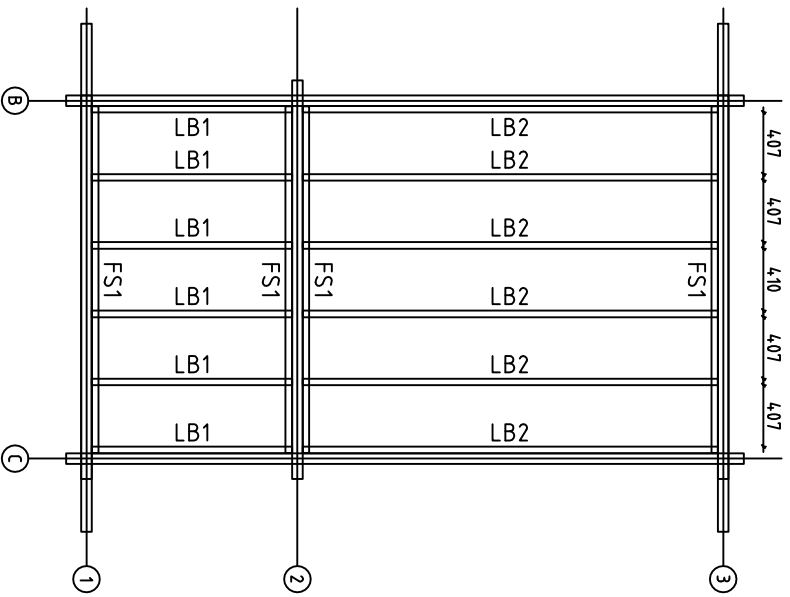

Date rev. Description

House	P5843-70 Jack	Sheet	2
-------	---------------	-------	---

Drawing	3D	Scale	
---------	----	-------	--

Material	70x135	Date	28.10.2015
----------	--------	------	------------

Drawer	RP	File	P5843-70 Jack 3D.dwg
--------	----	------	----------------------

House	P5843-70 Jack	Sheet	3
Drawing	PLAN-SUUNNITELMA-PLANEN	Scale	1:50
Material	70x135	Date	28.10.2015
Drawer	RP	File	P5843-70 Jack.dwg

LOFT FLOOR BEAMS - PARVIA LATTIAPALKIT - LOFT GOLVJÄLKAR

House	P5843-70 Jack		Sheet	4
Drawing	LOFT FLOOR - PARVIA LATTIA - LOFT GOLV		Scale	1:50
Material	4.3x4.3, 4.3x14.0	70x135	Date	28.10.2015
Drawer	RP	File	P5843-70 Jack.dwg	

LOFT FLOORBOARD - PARVIA LATTIALATTIA - LOFT GOL VBRÄDE

House	P5843-70 Jack	Sheet	5
Drawing	FLOORBOARD-LATTIALAUTA-GOL VBRÄDE	Scale	1:50
Material	114x19	Date	28.10.2015
Drawer	RP	File	P5843-70 Jack.dwg