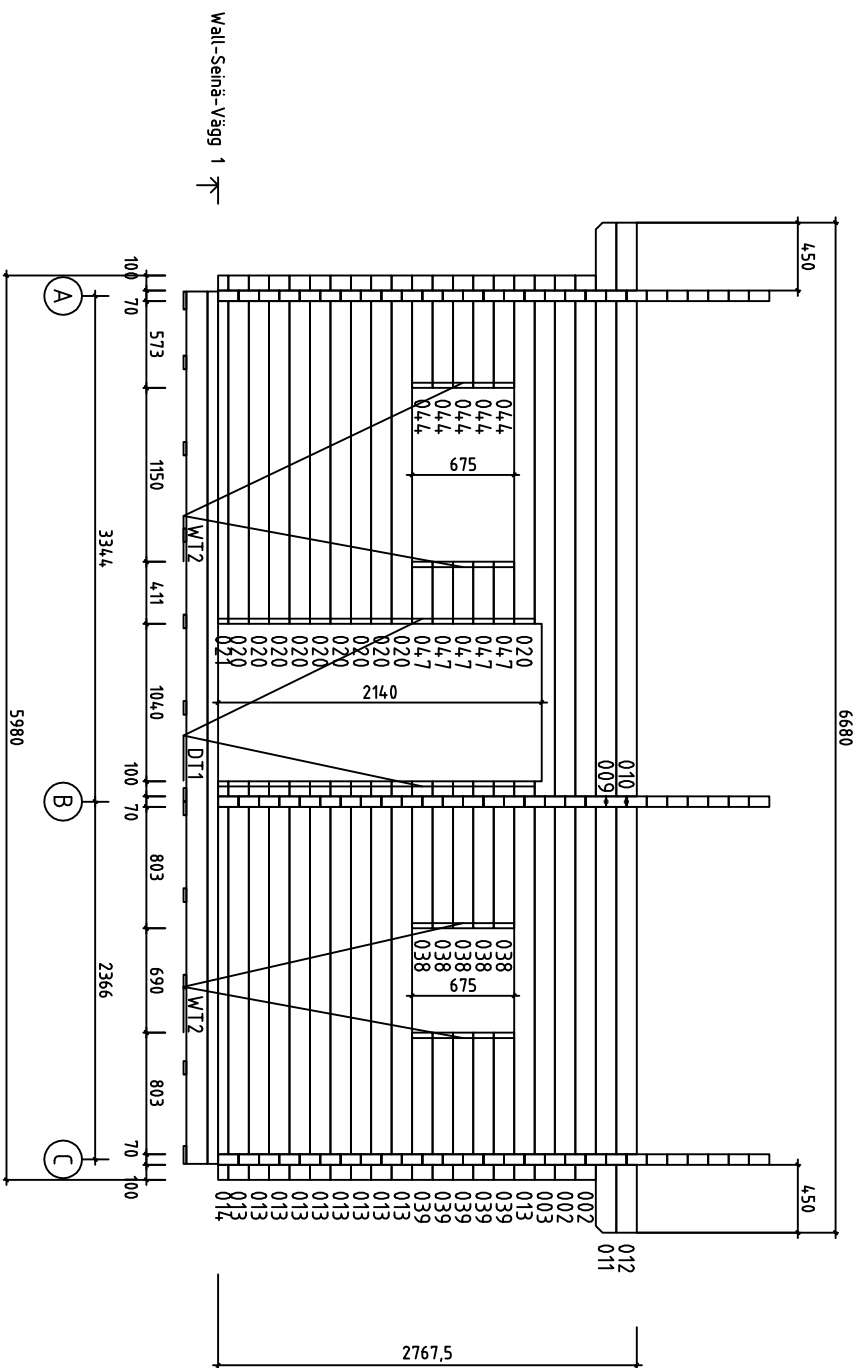

House	P5843-70 Jack	Sheet	10
Drawing	WALL-SEINÄ-VÄGG 1	Scale	1:50
Material	70X135	Date	28.10.2015
Drawer	RP	File	P5843-70 Jack.dwg