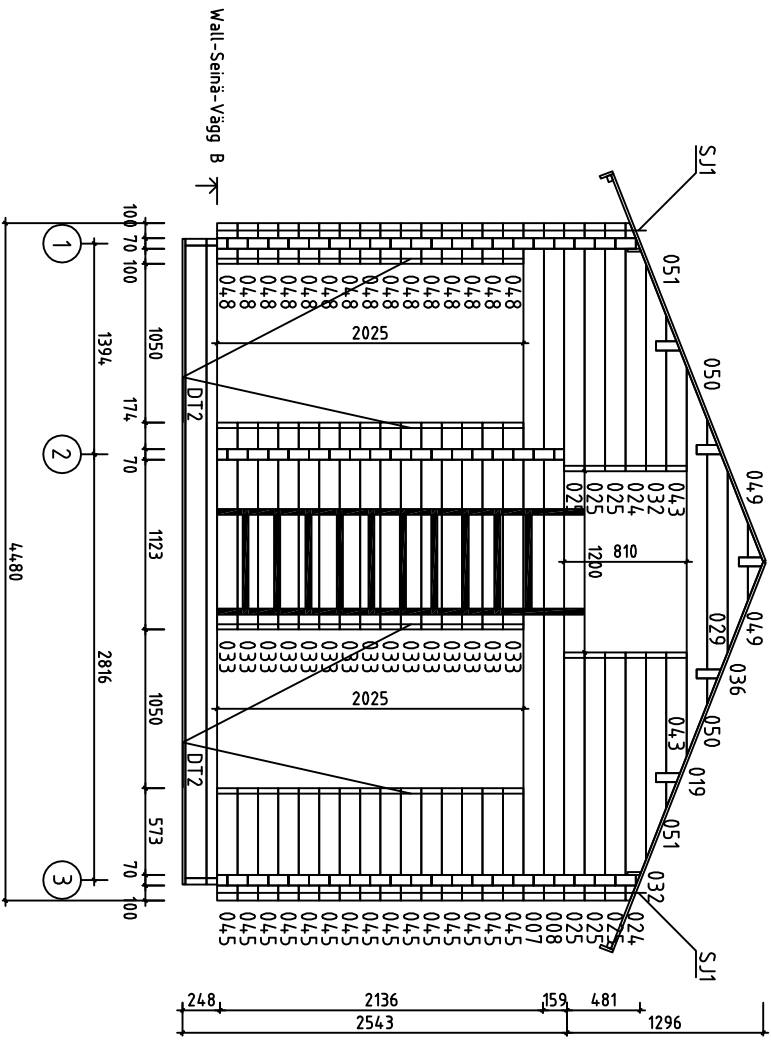

House	P5843-70 Jack	Sheet	8
Drawing	WALL-SEINÄ-VÄGG B	Scale	1:50
Material	70X135	Date	28.10.2015
Drawer	RP	File	P5843-70 Jack.dwg