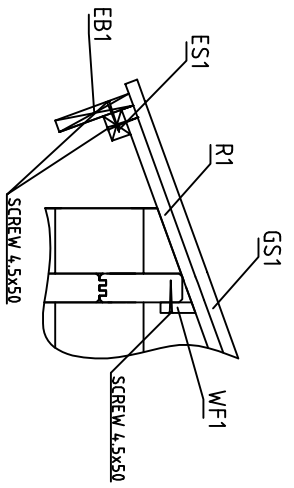

House	P5843-70 Jack	Sheet	7
Drawing	WALL-SEINÄ-VÄGG A	Scale	1:50
Material	70X135	Date	28.10.2015
Drawer	RP	File	P5843-70 Jack.dwg