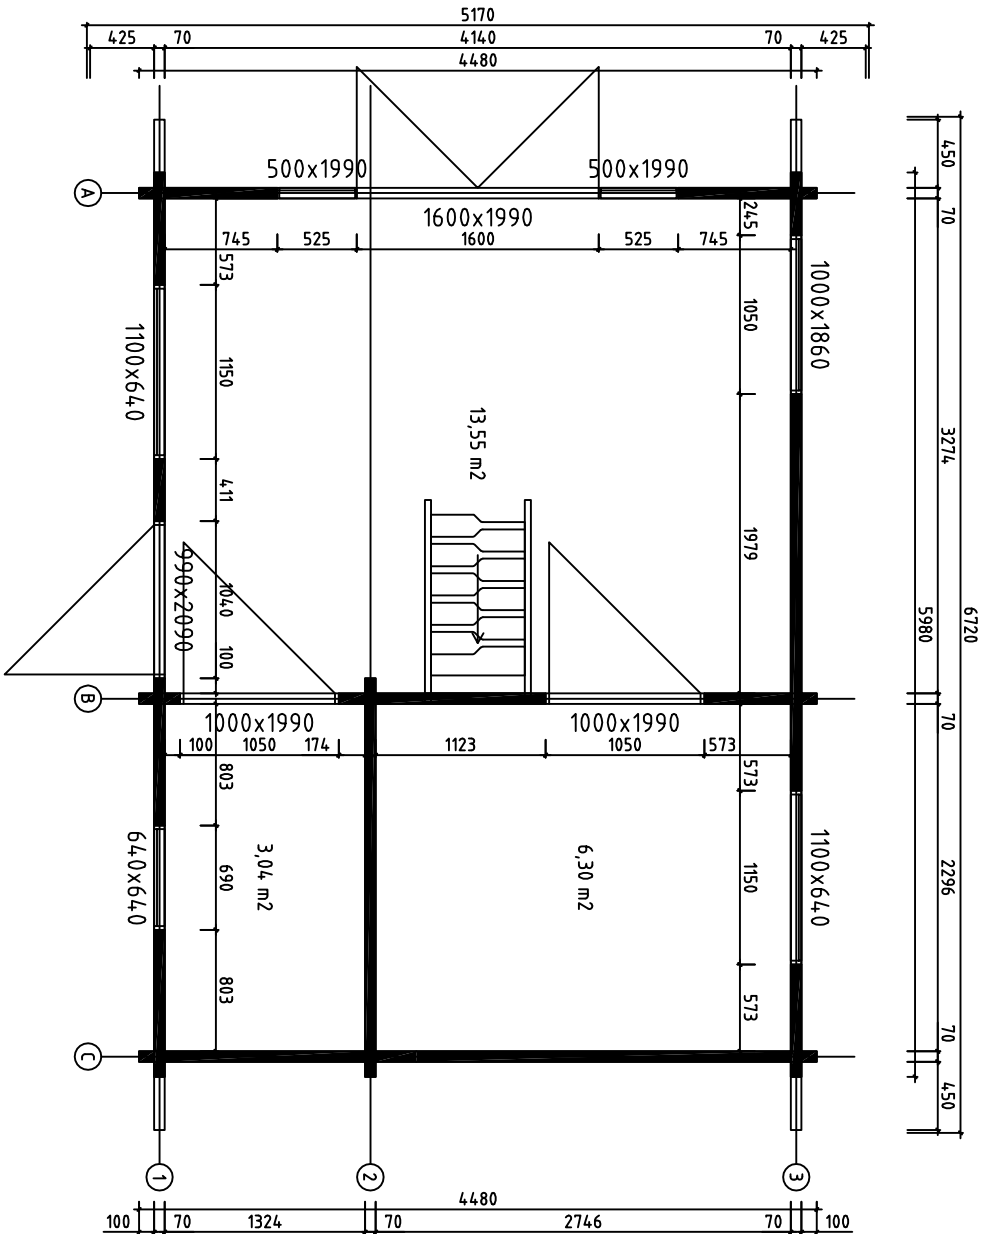

Date rev. Description

House	P5843-70 Jack	Sheet	1
-------	---------------	-------	---

Drawing	3D	Scale	
---------	----	-------	--

Material	70x135	Date	28.10.2015
----------	--------	------	------------

Drawer	RP	File	P5843-70 Jack 3D.dwg
--------	----	------	----------------------

Date rev. Description

House	P5843-70 Jack	Sheet	2
-------	---------------	-------	---

Drawing	3D	Scale	
---------	----	-------	--

Material	70x135	Date	28.10.2015
----------	--------	------	------------

Drawer	RP	File	P5843-70 Jack 3D.dwg
--------	----	------	----------------------

House	P5843-70 Jack	Sheet	3
Drawing	PLAN-SUUNNITELMA-PLANEN	Scale	1:50
Material	70x135	Date	28.10.2015
Drawer	RP	File	P5843-70 Jack.dwg

LOFT FLOOR BEAMS - PARVIA LATTIAPALKIT - LOFT GOLVJÄLKAR

House	P5843-70 Jack		Sheet	4
Drawing	LOFT FLOOR - PARVIA LATTIA - LOFT GOLV		Scale	1:50
Material	4.3x4.3, 4.3x14.0	70x135	Date	28.10.2015
Drawer	RP	File	P5843-70 Jack.dwg	

LOFT FLOORBOARD - PARVIA LATTIALATTIA - LOFT GOL VBRÄDE

House	P5843-70 Jack	Sheet	5
Drawing	FLOORBOARD-LATTIALAUTA-GOL VBRÄDE	Scale	1:50
Material	114x19	Date	28.10.2015
Drawer	RP	File	P5843-70 Jack.dwg