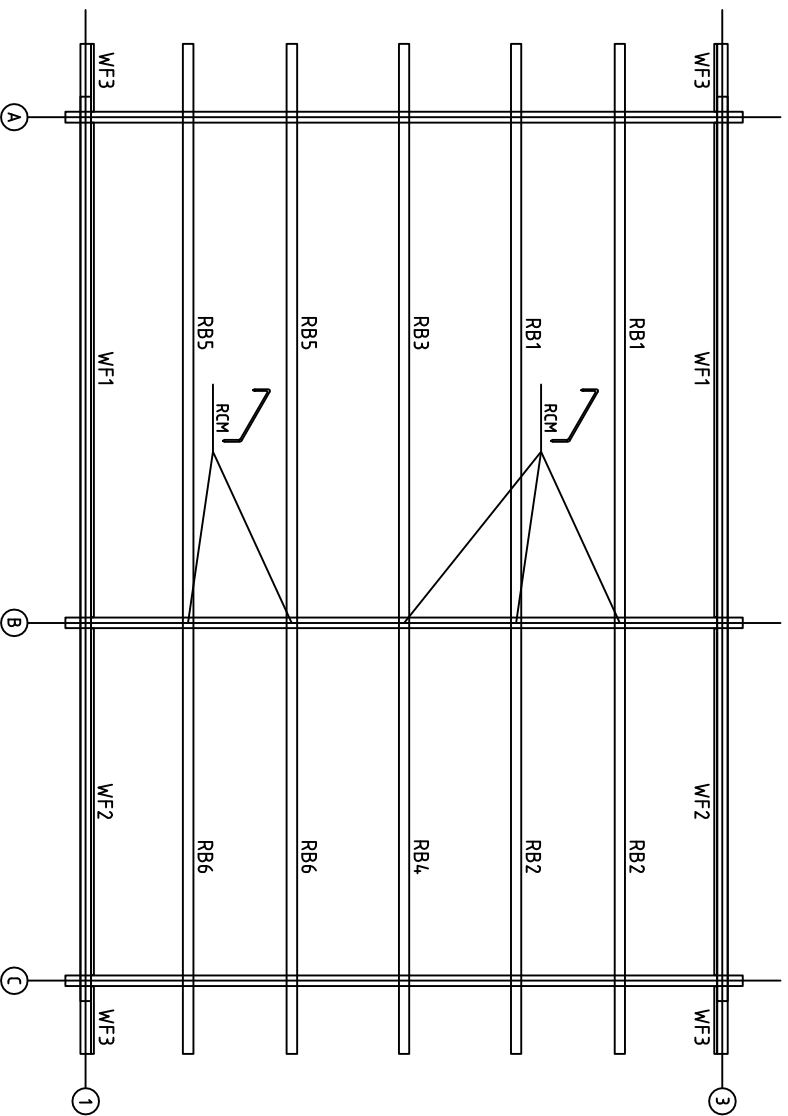

House	P5843-70 Jack	Sheet	8
Drawing	WALL-SEINÄ-VÄGG B	Scale	1:50
Material	70X135	Date	28.10.2015
Drawer	RP	File	P5843-70 Jack.dwg

House	P5843-70 Jack	Sheet	10
Drawing	WALL-SEINÄ-VÄGG 1	Scale	1:50
Material	70X135	Date	28.10.2015
Drawer	RP	File	P5843-70 Jack.dwg

House	P5843-70 Jack		Sheet	11
Drawing	WALL-SEINÄ-VÄGG 2		Scale	1:50
Material	70x135		Date	28.10.2015
Drawer	RP	File	P5843-70 Jack.dwg	

House	P5843-70 Jack	Sheet	12
Drawing	WALL-SEINÄ-VÄGG 3	Scale	1:50
Material	70x135	Date	28.10.2015
Drawer	RP	File	P5843-70 Jack.dwg