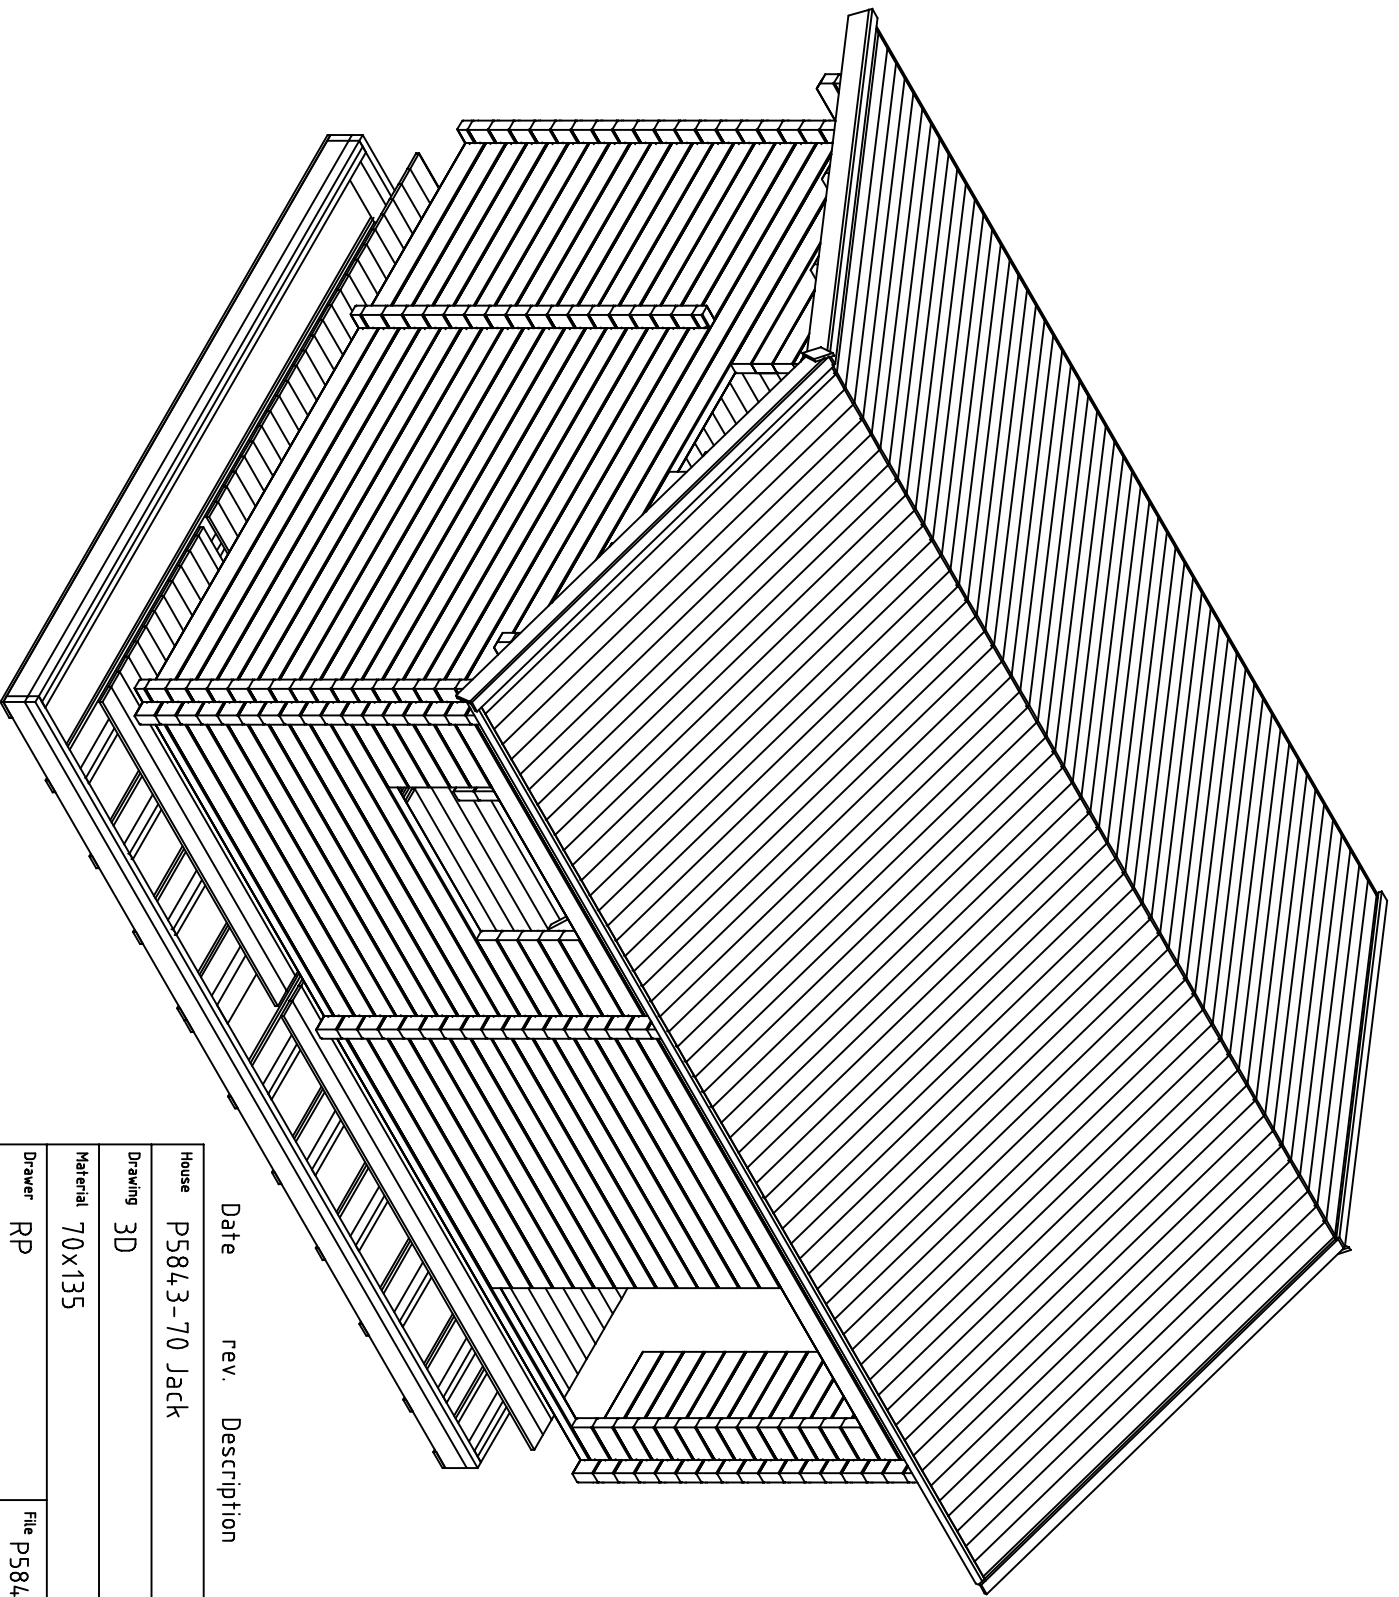

Date rev. Description

House	P5843-70 Jack	Sheet	1
-------	---------------	-------	---

Drawing	3D	Scale	
---------	----	-------	--

Material	70x135	Date	28.10.2015
----------	--------	------	------------

Drawer	RP	File	P5843-70 Jack 3D.dwg
--------	----	------	----------------------

Date rev. Description

House	P5843-70 Jack	Sheet	2
-------	---------------	-------	---

Drawing	3D	Scale	
---------	----	-------	--

Material	70x135	Date	28.10.2015
----------	--------	------	------------

Drawer	RP	File	P5843-70 Jack 3D.dwg
--------	----	------	----------------------

House	P5843-70 Jack	Sheet	3
Drawing	PLAN-SUUNNITELMA-PLANEN	Scale	1:50
Material	70x135	Date	28.10.2015
Drawer	RP	File	P5843-70 Jack.dwg

LOFT FLOOR BEAMS - PARVIA LATTIAPALKIT - LOFT GOLVJÄLKAR

House	P5843-70 Jack		Sheet	4
Drawing	LOFT FLOOR - PARVIA LATTIA - LOFT GOLV		Scale	1:50
Material	4.3x4.3, 4.3x14.0	70x135	Date	28.10.2015
Drawer	RP	File	P5843-70 Jack.dwg	

LOFT FLOORBOARD - PARVIA LATTIALATTIA - LOFT GOL VBRÄDE

House	P5843-70 Jack	Sheet	5
Drawing	FLOORBOARD-LATTIALAUTA-GOL VBRÄDE	Scale	1:50
Material	114x19	Date	28.10.2015
Drawer	RP	File	P5843-70 Jack.dwg